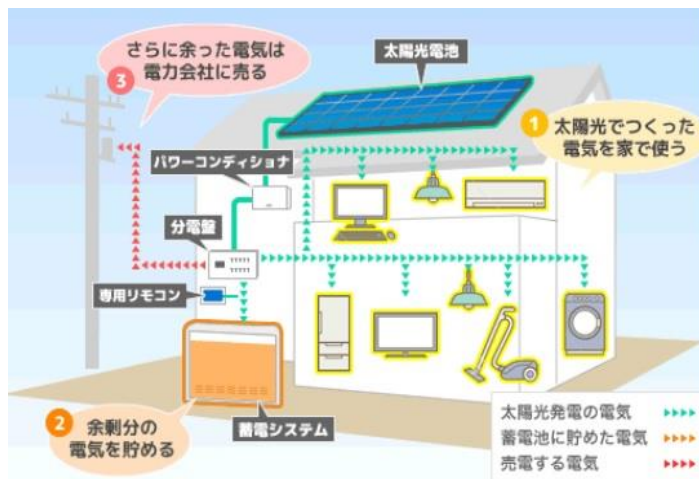

大雪による停電時

ゲリラ豪雨による停電時

電巻による停電時

上記災害などの原因による周辺地域の停電時に役立ちます。

買取期間終了後の対策はもちろん！ **非常(災害)時の対策・必需品として！** 太陽光発電からの日中充電で長期の停電でも安心！

蓄電システムがあれば、**もしもの時も安心して電気が使える！**

人気機種が大特価で導入できるチャンスです！

本体や部材・工事費込み

	さらに使いやすく、かしくなった「スマートPV」 Smart PV 6.5kWh 静音設計 本体価格 約8,000円	「もしもの時も、電気の使える暮らしを守ります。」 くらしに安心を贈って、一歩進んだ蓄電も実現。	クラウド蓄電システム JH-WB1921 NEW 2020年1月稼働予定 すばやく充電、たくさん使える大容量モデル。
--	--	--	---

伊藤忠商事：スマートスターL 9.8kwh(2020年NEWモデル) / オムロン：6.5kwh~9.8kwh (ハイブリッド有)
ニチコン：4kwh~16.6kwh / 長州産業：6.5kwh~ / シャープ：4.8kwh~8.4kwh (ハイブリッドタイプ)
他 パナソニック・EIBS~EIBS7 などの最新機種から、単機能タイプ・ハイブリッドタイプを豊富にラインナップ！